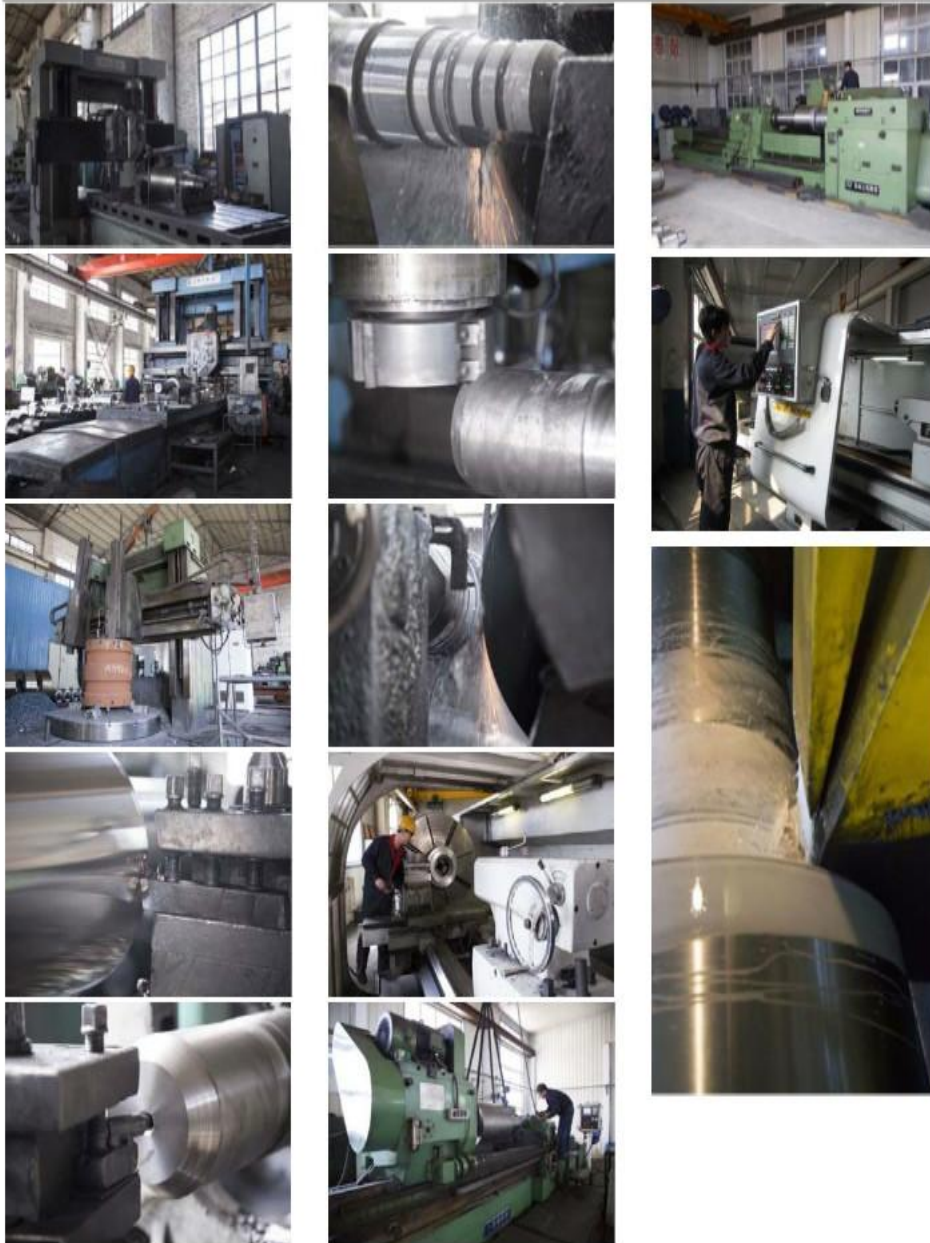

**SINOMETAL**  
MACHINERY CORP

Sinometal Machinery Corp.  
No.3 , Lanfeng Lane, Dalian 116001 China  
Tel: 86 411 3962 5877 Fax: 86 411 3962 5877  
Email: [sales@sinometalunion.com](mailto:sales@sinometalunion.com)  
[www.sinometalunion.com](http://www.sinometalunion.com)