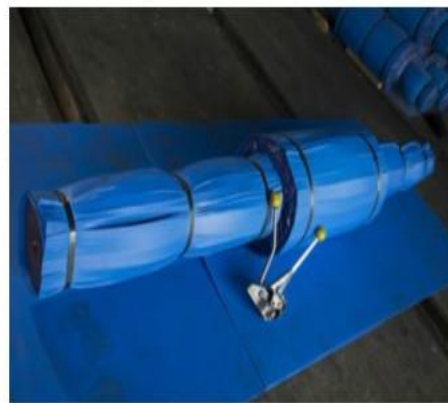

**SINOMETAL**  
MACHINERY CORP

Sinometal Machinery Corp.  
No.3 Lanfeng Lane, Dalian 116001 China  
Tel: 86 411 3962 5877 Fax: 86 411 39625877  
Email: [sales@sinometalunion.com](mailto:sales@sinometalunion.com)  
[www.sinometalunion.com](http://www.sinometalunion.com)